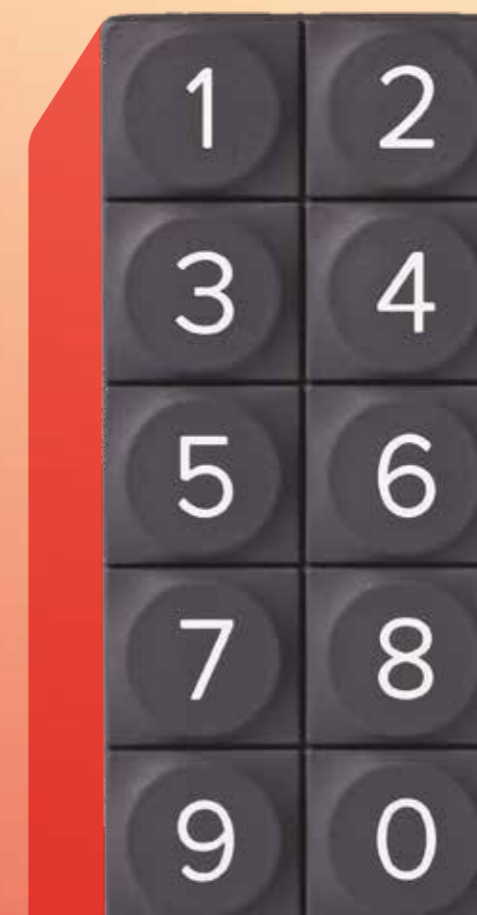

Pomocou zariadenia s hlasovými asistentkami môžete kedykoľvek dvere odomykať (pomocou PIN kódu *), bezpečne ich zamykať a kontrolovať stav svojho inteligentného zámku..

Inteligentná klávesnica Yale Smart Keypad

Máte prehľad o tom, kto a kedy k vám prichádza

Vďaka jedinečným kódom každého hosťa môžete sledovať, kto k vám domov prišiel.

Užívajte si svoj pokoj

Buďte v pokoji – svoje dvere môžete kedykoľvek uzamknúť, aj keď sa vám v telefóne vybije batéria alebo svoj smartfón alebo kľúče stratíte.

Funkcie aplikácia Yale Access

Riadenie cez aplikáciu

Zamykajte a odomykajte svoje dvere cez aplikáciu, kdekoľvek na svete.

Technológia DoorSense™

Zámok skontroluje stav dverí a povie vám, či sú vaše dvere pevne uzatvorené a uzamknuté.