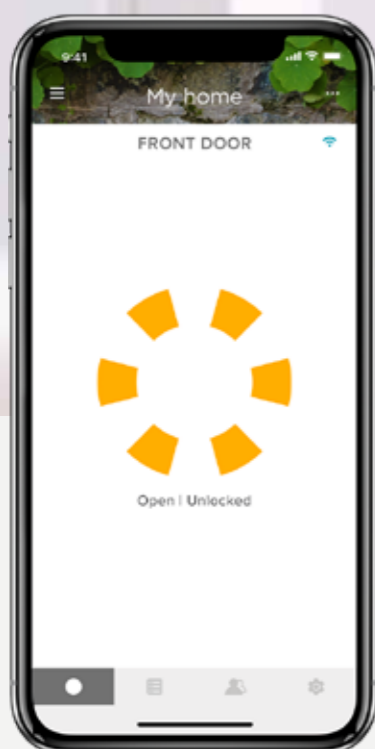

Vďaka aplikácii Yale Access umožníte vstup bez ohľadu na to, kde sa práve nachádzate

Vzdialený prístup znamená, že umožníte vstup rodine, priateľom a dôveryhodným návštevníkom, napríklad upratovačke alebo vodičovi dodávkovej služby – odkiaľkoľvek – ak je zámok Linus® spárovaný so zariadením WiFi bridge Yale Connect. Ak niekto pri odchode zabudne zamknúť, postaráte sa o to jedným ťuknutím prstom.

Máte prehľad o tom, kto a kedy k vám prichádza

Vďaka jedinečným kódom každého hosťa môžete sledovať, kto k vám domov prišiel.

Užívajte si svoj pokoj

Buďte v pokoji – svoje dvere môžete kedykoľvek uzamknúť, aj keď sa vám v telefóne vybije batéria alebo svoj smartfón alebo kľúče stratíte.

Funkcie aplikácia Yale Access

Riadenie cez aplikáciu

Zamykajte a odomykajte svoje dvere cez aplikáciu, kdekoľvek na svete.

Technológia DoorSense™

Zámok skontroluje stav dverí a povie vám, či sú vaše dvere pevne uzatvorené a uzamknuté.