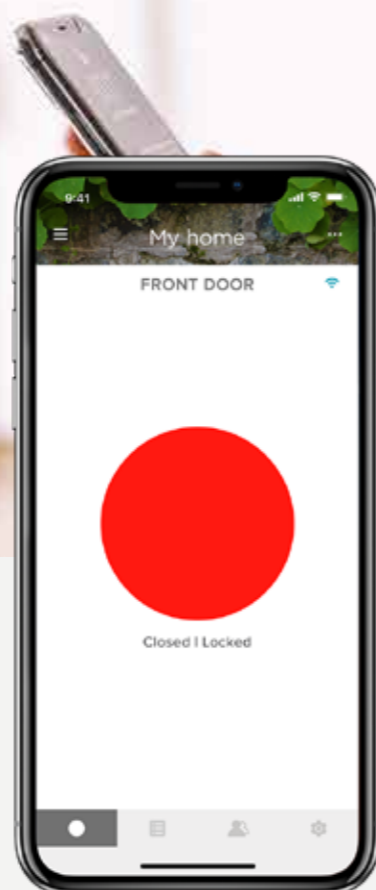

Vďaka aplikácii Yale Access umožníte vstup bez ohľadu na to, kde sa práve nachádzate

Vzdialený prístup znamená, že umožníte vstup rodine, priateľom a dôveryhodným návštevníkom, napríklad upratovačke alebo vodičovi dodávkovej služby – odkiaľkoľvek – ak je zámok Linus® spárovaný so zariadením WiFi bridge Yale Connect. Ak niekto pri odchode zabudne zamknúť, postaráte sa o to jedným ťuknutím prstom.

Máte prehľad o tom, kto a kedy k vám prichádza

Vďaka jedinečným kódom každého hosťa môžete sledovať, kto k vám domov prišiel.

Užívajte si svoj pokoj

Buďte v pokoji – svoje dvere môžete kedykoľvek uzamknúť, aj keď sa vám v telefóne vybije batéria alebo svoj smartfón alebo kľúče stratíte.

Funkcie aplikácia Yale Access

Riadenie cez aplikáciu

Zamykajte a odomykajte svoje dvere cez aplikáciu, kdekoľvek na svete.

Technológia DoorSense™

Zámok skontroluje stav dverí a povie vám, či sú vaše dvere pevne uzatvorené a uzamknuté.