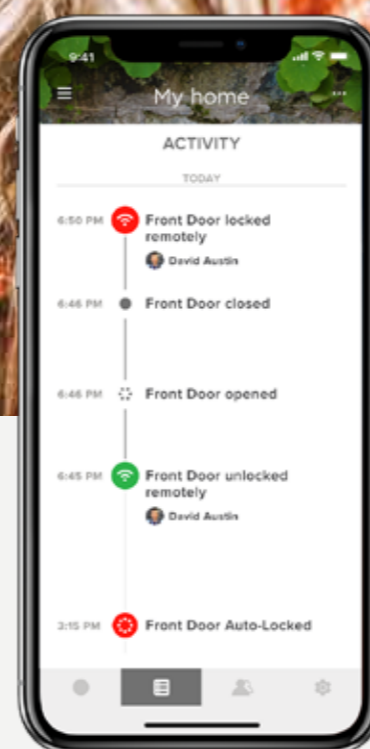

Vďaka aplikácii Yale Access umožníte vstup bez ohľadu na to, kde sa práve nachádzate

Vzdialený prístup znamená, že umožníte vstup rodine, priateľom a dôveryhodným návštevníkom, napríklad upratovačke alebo vodičovi dodávkovej služby – odkiaľkoľvek – ak je zámok Linus® spárovaný so zariadením WiFi bridge Yale Connect. Ak niekto pri odchode zabudne zamknúť, postaráte sa o to jedným ťuknutím prstom.

Máte prehľad o tom, kto a kedy k vám prichádza

Vďaka jedinečným kódom každého hosťa môžete sledovať, kto k vám domov prišiel.

Užívajte si svoj pokoj

Buďte v pokoji – svoje dvere môžete kedykoľvek uzamknúť, aj keď sa vám v telefóne vybije batéria alebo svoj smartfón alebo kľúče stratíte.

Funkcie aplikácia Yale Access

Riadenie cez aplikáciu

Zamykajte a odomykajte svoje dvere cez aplikáciu, kdekoľvek na svete.

Technológia DoorSense™

Zámok skontroluje stav dverí a povie vám, či sú vaše dvere pevne uzatvorené a uzamknuté.

Prístup pre hostí

Poskytujte neobmedzené virtuálne kľúče platné niekoľko týždňov, niekoľko hodín alebo niekoľko minút. Nikdy sa už nemusíte trápiť stratou alebo krádežou kľúčov.

Inteligentne spolu

Prepojte svoj inteligentný zámok Linus® s najvýznamnejšími systémami inteligentnej domácnosti, hlasovými asistentmi a platformami pre prenájom bytov na dovolenku a využívajte výhody jednoduchého ovládania zámku a správy prístupu.