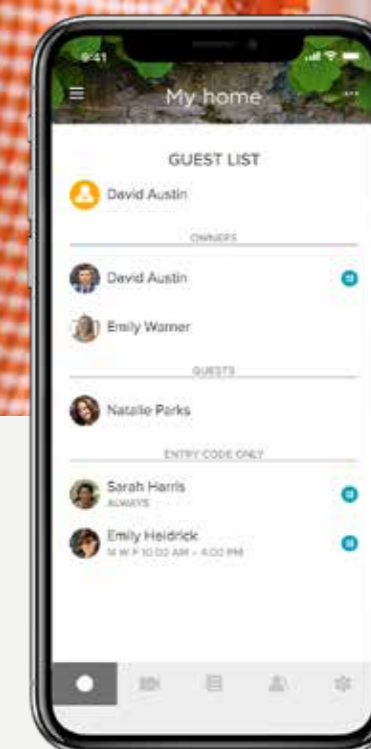

Prístup pre hostí

Poskytujte neobmedzené virtuálne kľúče platné niekoľko týždňov, niekoľko hodín alebo niekoľko minút. Nikdy sa už nemusíte trápiť stratou alebo krádežou kľúčov.