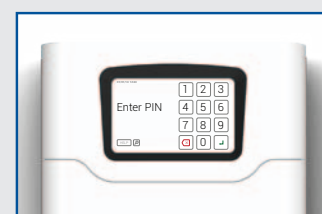

PIN kód s uživatelskými právy

Uživatel je pro přístup do klíčového kabinetu vyzván k zadání svého unikátního PIN kódu.