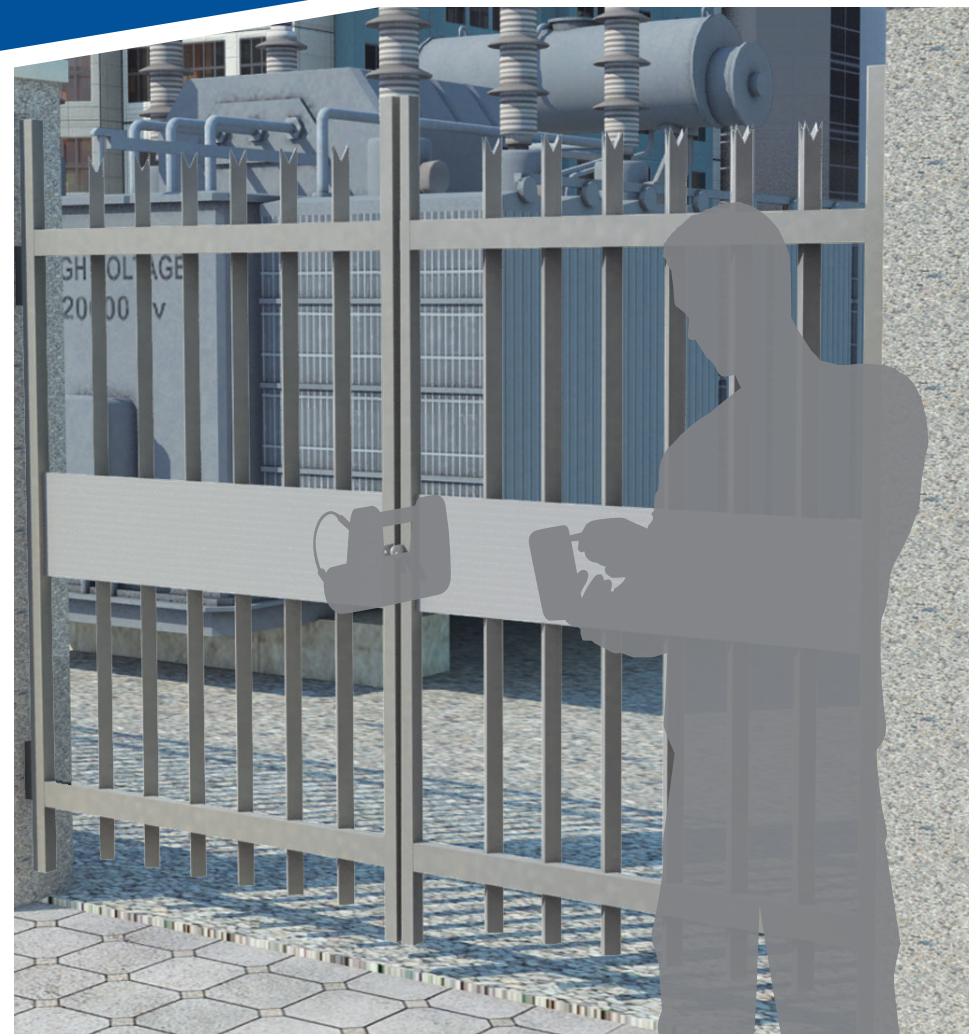

Technik byl vyslán na servisní zásah na vzdálené místo. CLIQ Remote zaslal potřebná práva k autorizaci jeho klíče prostřednictvím mobilního PD.

O společnosti Mul-T-Lock

Po více než 4 desetiletí, Mul-T-Lock vyvíjí, vyrábí a dodává inovativní řešení v oblasti bezpečnostních zámků a zabezpečení majetku obecně. Společnost Mul-T-Lock a její výrobky světa, kde ji využívá přes 300 milionů spokojených uživatelů. Díky využití pokrokových technologií výroby a patentově chráněných řešení, je Mul-T-Lock vždy krok před požadavky 20.000 autorizovaných partnerů či servisních center, představuje značka Mul-T-Lock spolehlivého a profesionálního partnera v ochraně majetku na celém světě, tedy i u nás, v České republice.

www.mul-t-lock.com